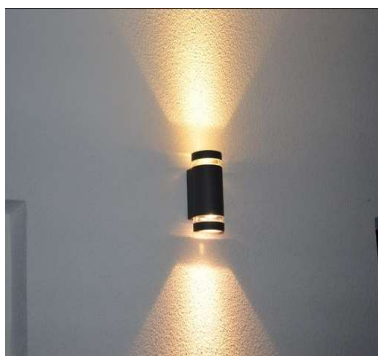

Vadsø Installasjon as

Kaigt. 4 • 9800 VADSØ • Tlf. 78 94 19 10 • mj@vadsinstallasjon.no/jap@vadsinstallasjon.no

EL-PROFFEN

VINTERKAMPANJE UTELYS

**NORLYS BODEN VEGGLAMPE
INKL LYSKILDE**

KR: 890,- INKL MVA

SORT/ALUMINIUM MED
VALGFRITT FROSTET ELLER
KLART GLASS.
IP54, E27.

**FOCUS DUO VEGGLAMPE
OPP/NED INKL LYSKILDER**

KR: 690,- INKL MVA

SORT/HVIT, IP44, 2XGU10.

**QI LED ALLROUND GYRO
DOWNLIGHT/M LED DRIVER**

KR: 490,- INKL MVA

MATT HVIT, 10W, 520LM, 30°
SPREDNING, 2700K, IP44 MED
TILT.